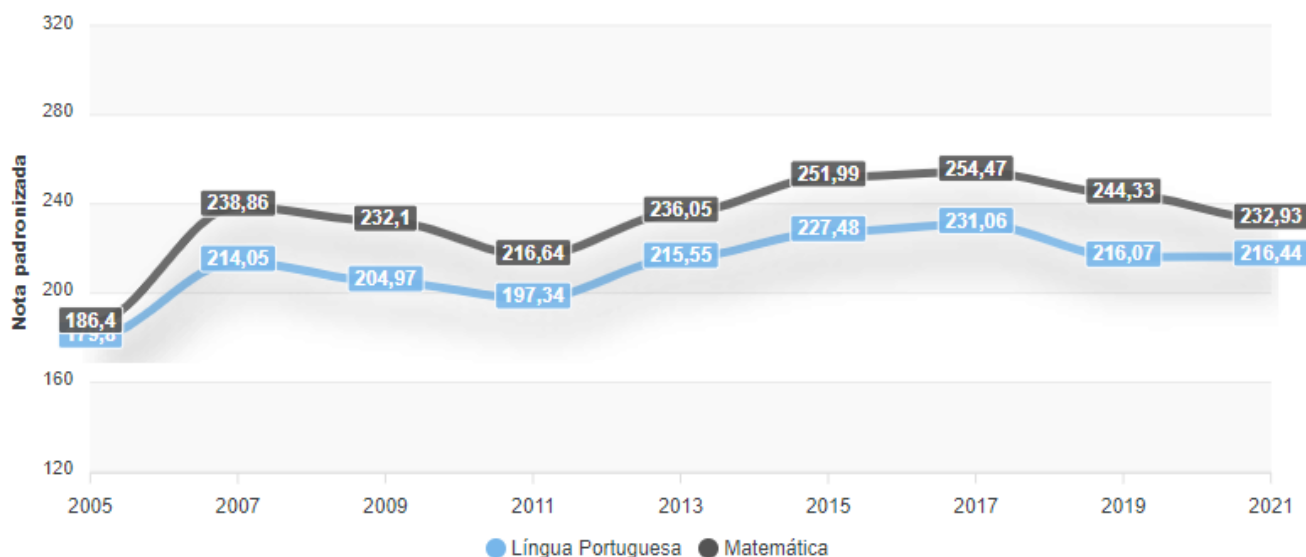

# 6,34

Nota padronizada em português e matemática de acordo com a Prova Saeb/2021

Português

## 216,44

Média de proficiência

Matemática

## Evolução nota SAEB

Fonte: IDEB 2021, INEP.