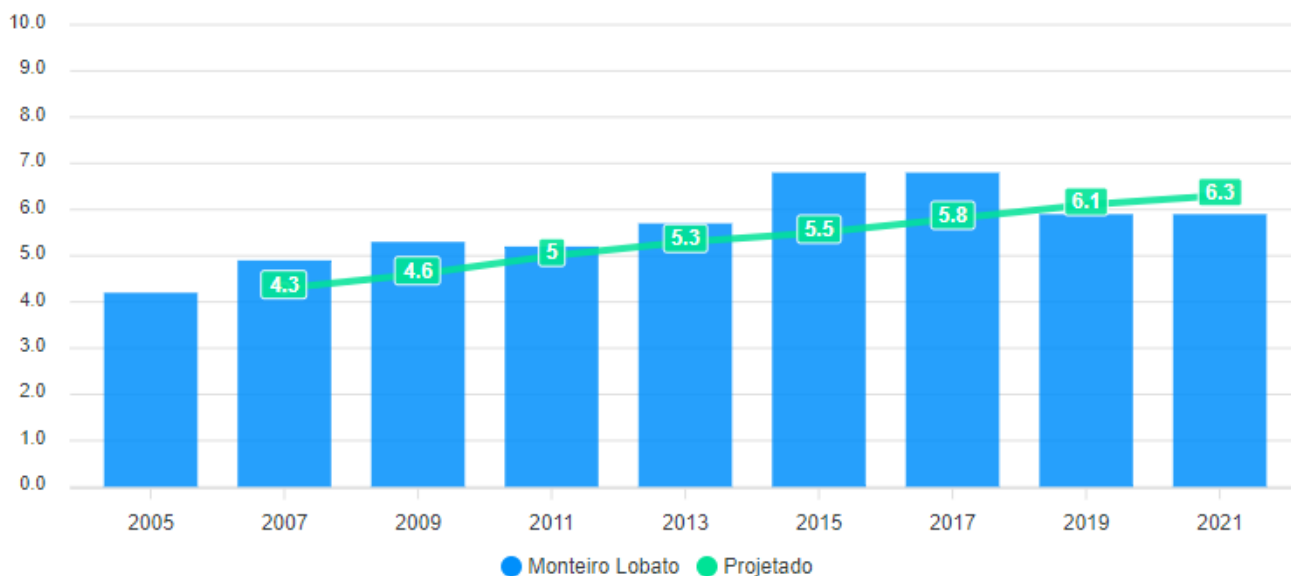

2021 ▾

Anos Iniciais ▾

Pública ▾

**Aprendizado**

**6,34**

Quanto maior as notas, maior o aprendizado.

×

**Fluxo**

**0,93**

Quanto maior o valor, maior a aprovação

=

**IDEB**

**5,9**

Meta 6,3

[? Legenda](#)

### Evolução do IDEB

## Indicador de Aprendizado

O indicador de aprendizado varia de 0 até 10 e quanto maior, melhor. Porém, o 10 é praticamente inatingível, significaria que todos alunos obtiveram rendimento esperado.

2021