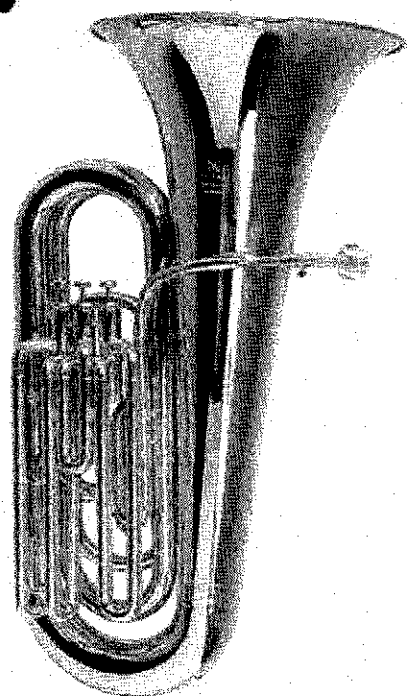

3 PISTOS

POSIÇÃO TRADICIONAL

TUDEL TRADICIONAL E REMOVÍVEL PARA MARCHA

POSIÇÃO PARA MARCHA

BÔNUS CASE E KIT DE LIMPEZA

TUBA/BOMBARDÃO MICHAEL

WBBM45N 3/4

3 Pistos

(https://www.michael.com.br)

Buscar produtos

TROMBONE MICHAEL WTBM70N

Cod. WTBM70N

Descrição do Produto

O Michael WTBM70N é um trombone de rotor, em Bb/F, com sonoridade cheia e robusta! Possui um belo acabamento laqueado, com tubos de encaixe em alpaca, material de ótima durabilidade. Oferece ainda ótimos componentes, como a vara superdeslizante, com a parte interna em cromo-duro, e também a chave de rotor anatômica com regulagem. Vem também com óleo lubrificante, bocal Michael, kit de limpeza e um ótimo case. Compre o WTBM70N, um instrumento que é pura imponência! Este trombone com rotor Michael WTBM70N possui um diferenciado acabamento laqueado, com brilho especial. Vem também com tubos de encaixe em alpaca que, além de deixá-lo mais bonito, aumenta sua durabilidade. A vara superdeslizante do WTBM70N, com a parte interna em cromo-duro, é de excelente qualidade. Ela proporciona grande controle e incrível facilidade na execução das notas aos trombonistas. Para compensar o peso da parte frontal, o trombone WTPM35 vem com contrapeso, acessório importante para dar equilíbrio e estabilidade ao instrumento, garantindo uma performance mais ajustada. Um dos destaques do trombone Michael WTBM70N é o seu rotor com chave anatômica regulável, que garante uma maior extensão de escala, além de facilitar na tocabilidade das notas mais graves. Este trombone de vara, com rotor, já vem com case, acessório que preserva o instrumento e garante praticidade no dia a dia. Traz ainda bocal Michael, óleo lubrificante e kit de limpeza. O trombone com rotor Michael WTBM70N é feito na medida para trombonistas exigentes e versáteis. Garante excelência harmônica em apresentações solenes, orquestras e bandas.