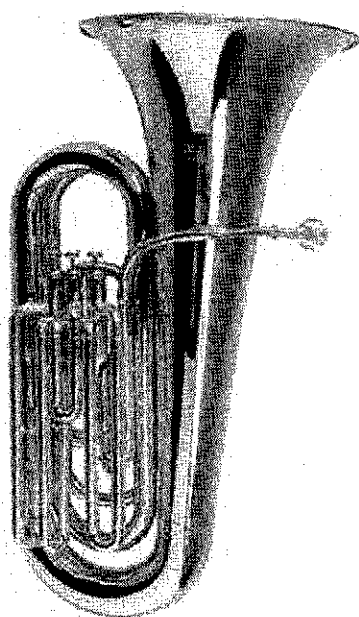

TUBA/BOMBARDÃO MICHAEL

WBBM40N 3/4

3 Pistos

ESPECIFICAÇÕES TÉCNICAS	
Afinação	Bb (Si Bemol)
Campana	370mm
Calibre	17mm
Acabamento	Laqueado
Botões de digitação	Perolados
Tudel	Fixo
Válvulas (pistos)	3 válvulas em aço inoxidável
Chaves d'água	2 chaves d'água
Acessórios	Óleo lubrificante, bocal Michael, kit de limpeza e case