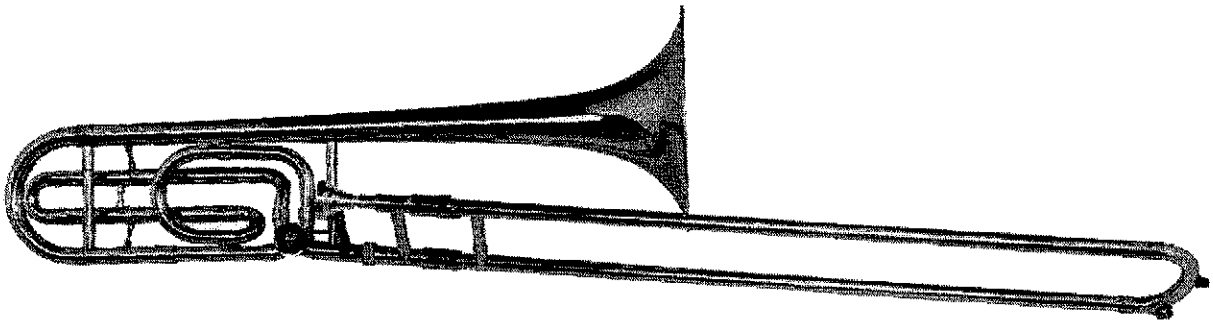

(https://www.michael.com.br)

Buscar produtos

TROMBONE MICHAEL WTBM70N

Cod. WTBM70N

Descrição do Produto

O Michael WTBM70N é um trombone de rotor, em Bb/F, com sonoridade cheia e robusta! Possui um belo acabamento laqueado, com tubos de encaixe em alpaca, material de ótima durabilidade. Oferece ainda ótimos componentes, como a vara superdeslizante, com a parte interna em cromo-duro, e também a chave de rotor anatômica com regulagem. Vem também com óleo lubrificante, bocal Michael, kit de limpeza e um ótimo case. Compre o WTBM70N, um instrumento que é pura imponência! Este trombone com rotor Michael WTBM70N possui um diferenciado acabamento laqueado, com brilho especial. Vem também com tubos de encaixe em alpaca que, além de deixá-lo mais bonito, aumenta sua durabilidade. A vara superdeslizante do WTBM70N, com a parte interna em cromo-duro, é de excelente qualidade. Ela proporciona grande controle e incrível facilidade na execução das notas aos trombonistas. Para compensar o peso da parte frontal, o trombone WTPM35 vem com contrapeso, acessório importante para dar equilíbrio e estabilidade ao instrumento, garantindo uma performance mais ajustada. Um dos destaques do trombone Michael WTBM70N é o seu rotor com chave anatômica regulável, que garante uma maior extensão de escala, além de facilitar na tocabilidade das notas mais graves. Este trombone de vara, com rotor, já vem com case, acessório que preserva o instrumento e garante praticidade no dia a dia. Traz ainda bocal Michael, óleo lubrificante e kit de limpeza. O trombone com rotor Michael WTBM70N é feito na medida para trombonistas exigentes e versáteis. Garante excelência harmônica em apresentações solenes, orquestras e bandas.